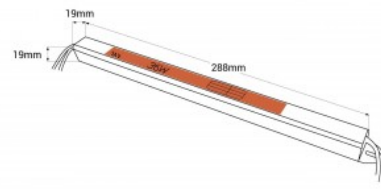

Εξαιρετικά λεπτό τροφοδοτικό 24V - 36W - IP20

Ref. SSL-36-24

Εξαιρετικά λεπτό τροφοδοτικό 36W με υψηλή απόδοση. Έχει σχεδιαστεί για την τροφοδοσία φωτιστικών LED με τάση 24V και μέγιστη ισχύ 1,5A. Λόγω του λεπτού σχεδιασμού του, ύψους μόλις 1,9 cm, είναι ιδιαίτερα χρήσιμο όταν ο χώρος για την τοποθέτηση ενός τροφοδοτικού είναι περιορισμένος. Είναι ιδανικό για διαφημιστικά φωτιστικά κουτιά, επιγραφές και γραμμικά φωτιστικά σώματα.

Product data

Isxys (W)	36
Onomastikh tash (V)	100-240V
Syxnothta (Hz)	50 - 60
Diastaseis (mm) LxIxh	288 x 19 x 19 x 19
Yliko	Plastiko
Exoterikí chrísi	ochi
IP	IP20
Pistopoihtika	EK, ROHS
Egyghsh	Symfwna me th nomikh egyghsh: 3 eth
Tash exodou (V)	24V
Megisto reuma (A)	1.5