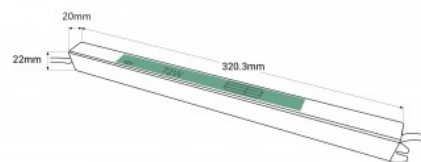

Εξαιρετικά λεπτό τροφοδοτικό 12V - 72W - IP20

Ref. SSL-72-12

Εξαιρετικά λεπτό τροφοδοτικό 72W με υψηλή απόδοση. Έχει σχεδιαστεί για την τροφοδοσία φωτιστικών LED με τάση 12V και μέγιστη ισχύ 6A. Λόγω του λεπτού σχεδιασμού του, ύψους μόλις 2,2 cm, είναι ιδιαίτερα χρήσιμο όταν ο χώρος για την τοποθέτηση ενός τροφοδοτικού είναι περιορισμένος. Είναι ιδανικό για διαφημιστικά φωτιστικά κουτιά, επιγραφές και γραμμικά φωτιστικά σώματα.

Product data

Isxys (W)	72
Onomastikh tash (V)	100-240V
Syxnothta (Hz)	50 - 60
Diastaseis (mm) LxIxh	320,3 x 20 x 22
Yliko	Plastiko
Exoterikí chrísi	ochi
IP	IP20
Pistopoihtika	EK, ROHS
Egyghsh	Symfwna me th nomikh egyghsh: 3 eth
Tash exodou (V)	12V
Megisto reuma (A)	6