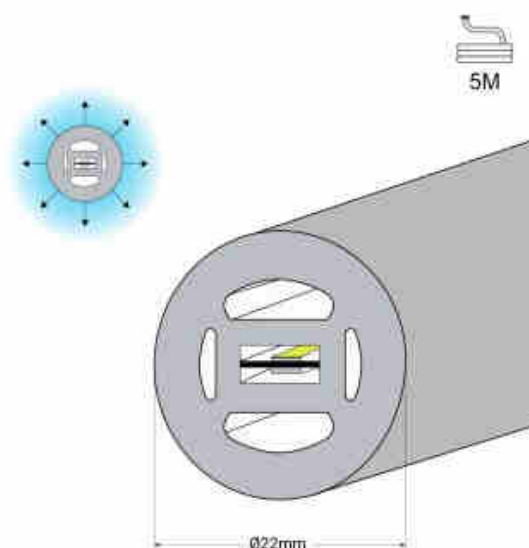

5m

Εύκαμπτο LED νέον 360° κυκλικό - Ø22mm - 5 μέτρα - 24V DC - 240Ch/m - 19,2W/m - IP65

Ref. NSD22-5M

Το εύκαμπτο LED Neon 360° παρέχει διακοσμητικό φωτισμό με μεγάλο οπτικό αντίκτυπο. Ενσωματώνοντας διπλές λωρίδες LED, διαθέτει υψηλή πυκνότητα τσιπ LED SMD2835 (240 τσιπ/μ), εξασφαλίζοντας υψηλής ισχύος, σταθερό και ομοιογενή φωτισμό. Διατίθεται σε θερμό λευκό, ουδέτερο λευκό και ψυχρό λευκό, εκπέμπει φως σε ολόκληρη την επιφάνειά του, επιτρέποντας την εγκατάστασή του σε διαφορετικές θέσεις, ακόμη και γύρω από αντικείμενα. Ο βαθμός προστασίας IP65 του επιτρέπει τη χρήση του σε εξωτερικούς χώρους και εξασφαλίζει την ανθεκτικότητά του.

Product data

Σκιά	PSyxro leuko, Oudetero leuko, THermo leuko
Kelvin (K)	3000, 6000, 4000
Αποδοτικότητα (Lm/w)	79
CRI	90-95
Γωνία ανοίγματος (°)	360°
Τύπος LED	SMD 2835
Όνομαστική τάση (V)	24V DC
Διαστάσεις (mm) LxIxh	Ø22x5000
Υλικό	Silikonh
IP	IP65
Πιστοποίηση	EK, ROHS
Εγγραφή	Symfwna me th nomikh eggghsh: 3 eth
Ισχύς/μ (W/m)	19,2
Αριθ. χρομ./μέτρο	240