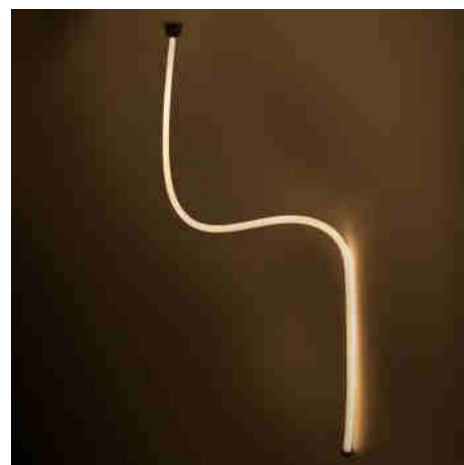

360° αξεσουάρ τελειώματος νέον - Ø22 - NSD22

Ref. NSD22-TE

Εξάρτημα 360° LED νεον, ειδικά σχεδιασμένο για να στερεώνει το νέον στην οροφή και να παρέχει ένα καθαρό και ελκυστικό φινίρισμα στις εγκαταστάσεις φωτισμού. Διατίθεται σε μαύρο και λευκό χρώμα. Συμβατό με τις αναφορές: NSD22-2M, NSD22-5M, NSD22-2M-RGB, NSD22-5M-RGB, NSD22-2M-IC και NSD22-4M-IC.

Product data

Υλικο	Metallo
Εξωτερική χρίσι	nai
IP	IP65
Pistopoihtika	EK, ROHS
Eggyhsh	Symfwna me th nomikh eggyhsh: 3 eth

Product variants

Reference	Attributes	
NSD22-TE-N	Εξωτερικό χρώμα - Μαυρο	
NSD22-TE-B	Εξωτερικό χρώμα - Leuko	