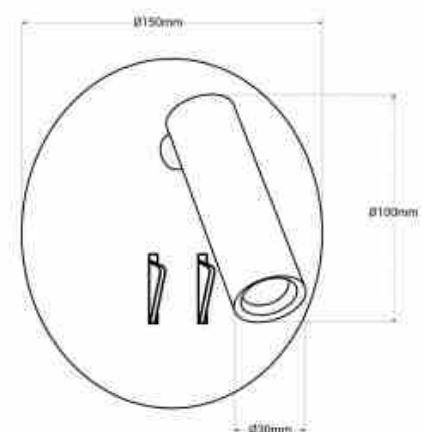

## Φωτιστικό τοίχου ανάγνωσης "Quart" - Διπλή λειτουργία - 3W+6W

### Ref. LN1547

Το φωτιστικό τοίχου "Quart" είναι ειδικά σχεδιασμένο για να τοποθετείται σε κεφαλάρια και προσφέρει τόσο φωτισμό ανάγνωσης όσο και φωτισμό περιβάλλοντος. Ενσωματώνει έναν ρυθμιζόμενο προβολέα 3W που λειτουργεί ως φωτιστικό ανάγνωσης και ένα περιμετρικό φωτιστικό 6W που εκπέμπει διάχυτο φωτισμό περιβάλλοντος. Διαθέτει δύο ανεξάρτητους διακόπτες που διευκολύνουν τον έλεγχο του. Και τα δύο φωτιστικά σώματα εκπέμπουν φως σε ζεστή λευκή απόχρωση (3000K). Διατίθεται σε μαύρο και λευκό χρώμα.

### Product data

Σκιά	Thermo leuko
Kelvin (K)	3000
Gwnia anoigmatos (°)	30
Dimmable	Oxi
Isxys (W)	3, 6
Onomastikh tash (V)	220 - 240 V AC
Diastaseis (mm) Lxlxh	Ø 150 x 100 x Ø 30
Υλικο	Alouminio
Exoterikí chrísi	ochi
IP	IP20
Euros thermokrasias	-20°C ~ +40°C
Kathgoria energeiakhs apodoshs	F
Pistopoihtika	EK, ROHS
Egyghsh	Symfwna me th nomikh egyghsh: 3 eth
Styl	Minimalistiko
Syndesh	Shmeio fwtos