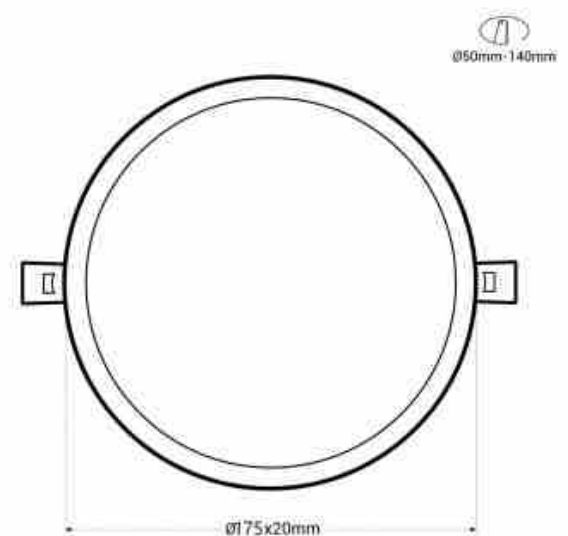

Εντοιχιζόμενος κυκλικός προβολέας LED 15W - Ρυθμιζόμενη διάμετρος αποκοπής:
Ø 50-140mm

Ref. B1277

Προβολέας LED με ρυθμιζόμενη διάμετρο και μοντέρνο και καινοτόμο σχεδιασμό. Διαθέτει ισχύ 15W και οπαλικό διαχύτη που εγγυάται ομοιογενή φωτισμό χωρίς θάμβωση. Αυτό το downlight ξεχωρίζει για τα συρόμενα ελατήρια στερέωσης, τα οποία του επιτρέπουν να προσαρμόζεται σε οπές με μεταβλητή διάμετρο μεταξύ 50 και 140 mm. Διατίθεται σε θερμό λευκό (3000K), ουδέτερο λευκό (4000K) και ψυχρό λευκό (6000K). Εγκαθίσταται πολύ εύκολα και είναι κατάλληλο τόσο για οικιακή όσο και για εμπορική χρήση. **Συμπεριλαμβάνονται εξαρτήματα τοποθέτησης και σύνδεσης**.

Product data

Σκιά	PSyxro leuko, Oudetero leuko, THermo leuko
Kelvin (K)	3000, 6000, 4000
Dimmable	Oxi
Isxys (W)	15
Onomastikh tash (V)	220 - 240 V AC
Diastaseis (mm) LxIxh	Ø 175 x 20
Υλικο	Metallo, Polyanthrakiko
Εξωτερική χρίσι	ochi
IP	IP20
Pistopoihtika	EK, ROHS
Egyghsh	Symfwna me th nomikh egyghsh: 3 eth
Diastaseis kophs (mm)	Ø 50 έως 140