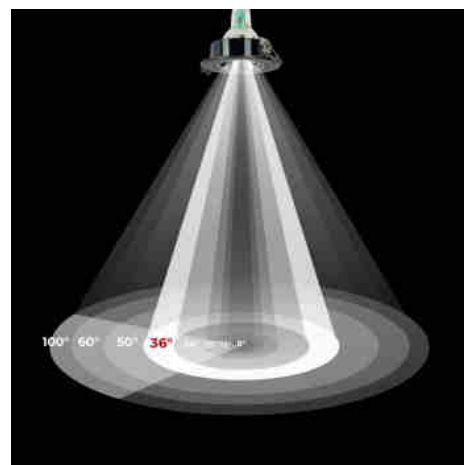

Λαμπτήρας LED GU10 6W κρύσταλλο - 130lm/W - PAR16 - 36°

Ref. BSC1-PAR16GU10-36

Διχρωμικός γυάλινος λαμπτήρας LED GU10, ιδανικός για την αντικατάσταση συμβατικών λαμπτήρων αλογόνου έως 60W, με εξοικονόμηση ενέργειας έως και 85%. Ενσωματώνει τσιπ LED SMD2835 που εκπέμπουν εστιασμένο φως (36°) και υψηλής ποιότητας, με ισχύ 6W και απόδοση 130lm/W. Διατίθεται σε θερμό λευκό (2700K), ουδέτερο λευκό (4000K) και ψυχρό λευκό (6000K).

Product data

Skiá	PSyxro leuko, Oudetero leuko, THermo leuko
Kelvin (K)	6000, 4000, 2700
Fwta (Lm)	
Apodotikohta (Lm/w)	130
CRI	80-85
Dimmable	Oxi
Isxys (W)	6
Onomastikh tash (V)	220 - 240 V AC
Kapaki	GU10