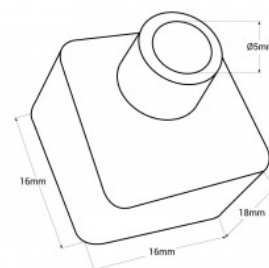

Μαύρο καπάκι αρχής/τέλους για εύκαμπτο χιτώνιο σιλικόνης 16x16mm - WOS1616

Ref. WOS1616-T-N

Μαύρο καπάκι αρχής/τέλους σιλικόνης για χιτώνιο σιλικόνης 16x16mm. Παρέχει προστασία και δίνει ένα αισθητικό και επαγγελματικό φινιρίσμα στην εγκατάσταση. Διατίθεται με καπάκι αρχής, με οπή και τυφλό καπάκι τέλους. Συμβατό με την αναφορά WOS1616-N. **Η τιμή περιλαμβάνει ένα καπάκι**.

Product data

Υλικο	Silikonh
Exoterikí chrísi	nai
IP	IP65
Euros thermokrasias	-20°C ~ +40°C
Pistopoihtika	EK, ROHS
Eggyhsh	Symfwna me th nomikh eggyhsh: 3 eth

Product variants

Reference	Attributes	
WOS1616-TI-N	Pleurika kalymmata - Me trypa	
WOS1616-TF-N	Pleurika kalymmata - Xwris trypa	