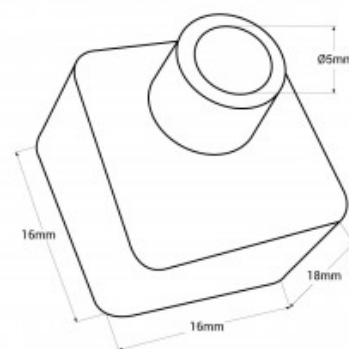

Μαύρο καπάκι αρχής/τέλους για εύκαμπτο χιτώνιο σιλικόνης 16x16mm - WOS1616

Ref. WOS1616-T-N

Μαύρο καπάκι αρχής/τέλους σιλικόνης για χιτώνιο σιλικόνης 16x16mm. Παρέχει προστασία και δίνει ένα αισθητικό και επαγγελματικό φινιρίσμα στην εγκατάσταση. Διατίθεται με καπάκι αρχής, με οπή και τυφλό καπάκι τέλους. Συμβατό με την αναφορά WOS1616-N. **Η τιμή περιλαμβάνει ένα καπάκι**.

Product data

Υλικο	Silikonh
Exoterikí chrísi	nai
IP	IP65
Euros thermokrasias	-20°C ~ +40°C
Pistopoihtika	EK, ROHS
Eggyhsh	Symfwna me th nomikh eggyhsh: 3 eth

Product variants

Reference	Attributes	
WOS1616-TI-N	Pleurika kalymmata - Me trypa	
WOS1616-TF-N	Pleurika kalymmata - Xwris trypa	