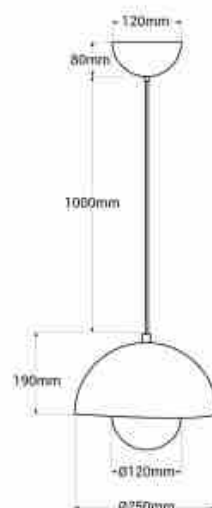

Κρεμαστό φωτιστικό σχεδιασμού "Deco"

Ref. L3084

Κρεμαστό φωτιστικό με vintage και κομψό σχεδιασμό, κατασκευασμένο από αλουμίνιο με φινίρισμα υψηλής ποιότητας. Με οργανικές και ρευστές γραμμές, διαθέτει ένα αμπαζούρ σε σχήμα δύο διαπλεκόμενων ημισφαιρίων που αποτελούν ένα κομμάτι μεγάλης αισθητικής αξίας. Διατίθεται σε 3 χρώματα: λευκό, μαύρο και χρυσό. **E27 υποδοχή - Ο λαμπτήρας δεν περιλαμβάνεται.

Product data

Onomastikh tash (V)	220 - 240 V AC
Diastaseis (mm) LxIxh	Ø 250 x 1270
Υλικο	Alouminio
Exoterikí chrísi	ochi
IP	IP20
Pistopoihtika	EK, ROHS
Egyghsh	10 xronia
Megisth isxys (W)	40
Styl	Eklekths poiiohtas, Sxediasmos