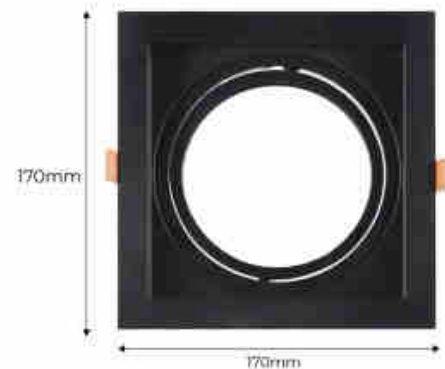

**Συσκευασία x 3 - Τετράγωνος δακτύλιος κάτω φωτισμού για λαμπτήρα QR111 ή AR111 - Κοπή 155 x 155 mm**

### Ref. K1016-3

Ανακλινόμενος δακτύλιος από πολυκαρβονικό για έναν λαμπτήρα LED QR111 ή AR111 - Συσκευασία x 3 Κάθε δακτύλιος επιτρέπει την κατεύθυνση του φωτιστικού στο επιθυμητό σημείο. Οι δακτύλιοι μπορούν να συνδεθούν μεταξύ τους και να προστεθούν επιπλέον δακτύλιοι για να σχηματίσουν μεγαλύτερες κατασκευές. Λόγω των χαρακτηριστικών του, αποτελεί ιδανικό προϊόν για χρήση σε εμπορικές εγκαταστάσεις όπως καταστήματα ρούχων, τροφίμων, αξεσουάρ, αντιπροσωπείες κ.λπ. αν και μπορεί να χρησιμοποιηθεί και σε οικιακές εγκαταστάσεις. Η συσκευασία διατίθεται σε μαύρο και λευκό χρώμα. Περιλαμβάνει βίδες και τρία μεταλλικά εξαρτήματα για την τοποθέτηση των δακτυλίων. \*\*Δεν περιλαμβάνονται οι λαμπτήρες LED\*\*.

### Product data

Καπάκι	AR111, QR111
Prosanatolismos	Nai
Υλικο	Polyanthrakiko
Exoterikí chrísi	ochi
IP	IP20
Pistopoihtika	EK, ROHS
Egyhsh	Symfwna me th nomikh egyhsh: 3 eth

155x155mm

**Product variants****Reference****Attributes**