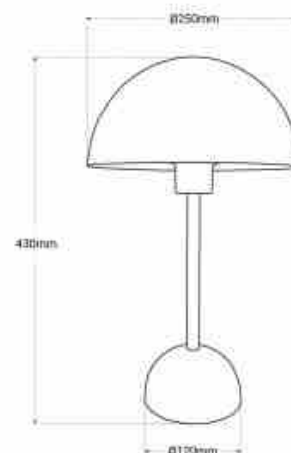

Σχεδιασμός Επιτραπέζιο φωτιστικό "Seta" - E27 - Με βύσμα και διακόπτη

Ref. L3082

Επιτραπέζιο φωτιστικό με vintage και κομψό σχεδιασμό, κατασκευασμένο από αλουμίνιο με φινιρίσματα υψηλής ποιότητας. Με το λεπτό του πόδι και το μισοσφαιρικό του αμπαζούρ, προσδίδει διάκριση και στυλ στη διακόσμηση κάθε περιβάλλοντος. Διατίθεται σε 3 χρώματα: λευκό, μαύρο και χρυσό. **E27 υποδοχή - Η λάμπα δεν περιλαμβάνεται.

Product data

Onomastikh tash (V)	220 - 240 V AC
Kapaki	E27
Υλικο	Alouminio
Pistopoihtika	EK, ROHS
Eggyhsh	10 xronia
Megisth isxys (W)	40
Styl	Minimalistiko, Eklekths poiohtas

Product variants

<i>Reference</i>	<i>Attributes</i>	
L3082-N	Εξωτερικό χρώμα - Μαυρο	
L3082-B	Εξωτερικό χρώμα - Leuko	
L3082-D	Εξωτερικό χρώμα - Dorado	