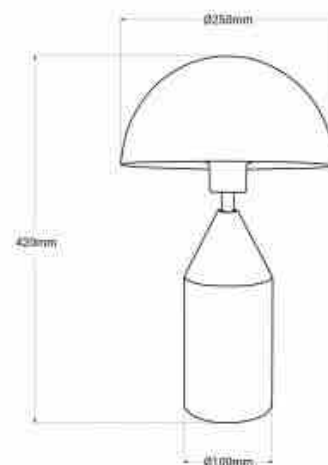

Μεταλλικό επιτραπέζιο φωτιστικό "Cutt" - E27

Ref. L3083

Επιτραπέζιο φωτιστικό με vintage και γεωμετρικό σχεδιασμό, αποτελούμενο από ένα κυλινδρικό πόδι και ένα ημισφαιρικό κάλυμμα. Κατασκευασμένο από αλουμίνιο με φινίρισμα υψηλής ποιότητας, αυτό το φωτιστικό είναι ένα πραγματικό φωτεινό γλυπτό. Διατίθεται σε 3 χρώματα: λευκό, μαύρο και χρυσό. **E27 υποδοχή - Δεν περιλαμβάνεται λαμπτήρας.

Product data

Onomastikh tash (V)	220 - 240 V AC
Kapaki	E27
Υλικο	Alouminio
Pistopoihtika	EK, ROHS
Eggyhsh	10 xronia
Megisth isxys (W)	40
Styl	Eklekths poiiohtas, Sxediasmos

Product variants

<i>Reference</i>	<i>Attributes</i>	
L3083-N	Εξωτερικό χρώμα - Mauro	
L3083-B	Εξωτερικό χρώμα - Leuko	
L3083-D	Εξωτερικό χρώμα - Dorado	