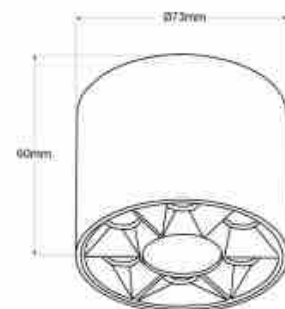

18W
LED
EAGLERISE
UGR18

Φωτιστικό οροφής LED 8W - UGR18 - Driver Eaglerise

Ref. B1322-BC

Μινιμαλιστικού σχεδιασμού φωτιστικό οροφής από αλουμίνιο υψηλής ποιότητας, διαθέσιμο σε λευκό ή μαύρο χρώμα. Εκπέμπει φως σε ζεστή λευκή απόχρωση (3000K), με ισχύ 8W. Ξεχωρίζει για την παροχή φωτισμού υψηλής ποιότητας, με υψηλό δείκτη χρωματικής απόδοσης (CRI>80) και χαμηλό δείκτη θάμβωσης (UGR<18), εξασφαλίζοντας μεγάλη άνεση φωτισμού για τον χρήστη. Είναι εξοπλισμένο με οδηγό Eaglerise και άλλα εξαρτήματα κορυφαίας ποιότητας που εξασφαλίζουν αποδοτικότητα και ανθεκτικότητα.

Product data

Σκιά	Thermo leuko
Kelvin (K)	3000
Fwta (Lm)	440
CRI	80-85
Gwnia ανοιγματος (°)	24
Dimmable	Oxi
Isxys (W)	8
Onomastikh tash (V)	220 - 240 V AC
Odhgos	Eaglerise
Prosanatolismos	Oxi
Diastaseis (mm) LxLxh	∅73x60
Υλικο	Alouminio
Υλικο diaxyth	Polyanthrakiko
Exoterikí chrísi	ochi
IP	IP20
Diarkeia zwhs (h)	25000
Kathgoria energeiakhs apodoshs	G
Pistopoihtika	EK, ROHS

Εγγυησh	Συμφwνα με τη νομikh εγγυησh: 3 εth
Styl	Minimalistiko
Syndesh	Shmeio fwtoσ

Product variants

Reference	Attributes	
B1322-N-BC	Exwteriko xrwma - Mauro	 18W LED UGR18
B1322-B-BC	Exwteriko xrwma - Leuko	 18W LED UGR18