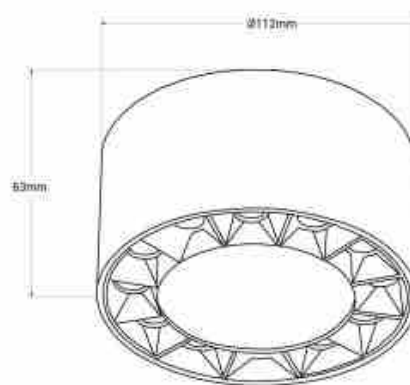

Φωτιστικό οροφής LED 18W - UGR18 - Driver Eaglerise

Ref. B1323-BC

Μινιμαλιστικού σχεδιασμού φωτιστικό οροφής από αλουμίνιο υψηλής ποιότητας, διαθέσιμο σε λευκό ή μαύρο χρώμα. Εκπέμπει φως σε ζεστή λευκή απόχρωση (3000K), με ισχύ 18W. Ξεχωρίζει για την παροχή φωτισμού υψηλής ποιότητας, με υψηλό δείκτη χρωματικής απόδοσης (CRI>80) και χαμηλό δείκτη θάμβωσης (UGR<18), εξασφαλίζοντας μεγάλη άνεση φωτισμού για τον χρήστη. Είναι εξοπλισμένο με οδηγό Eaglerise και άλλα εξαρτήματα κορυφαίας ποιότητας που εξασφαλίζουν αποδοτικότητα και ανθεκτικότητα.

Product data

Σκιά	Thermo leuko
Kelvin (K)	3000
Fwta (Lm)	1600
CRI	90-95
Gwnia ανοιγματος (°)	24
Dimmable	Oxi
Isxys (W)	18
Onomastikh tash (V)	220 - 240 V AC
Odhgos	Eaglerise
Prosanatolismos	Oxi
Diastaseis (mm) LxLxh	∅112 X 63
Υλικο	Alouminio
Υλικο diaxyth	Polyanthrakiko
Exoterikí chrísi	ochi
IP	IP20
Diarkeia zwhs (h)	25000
Kathgoria energeiakhs apodoshs	G
Pistopoihtika	EK, ROHS

Εγγυησh Συμφwνα με τη νομikh εγγυησh: 3 εth
Styl Minimalistiko

Product variants

Reference

Attributes

B1323-N-BC

Εxwteriko xrwma - Mauro

B1323-B-BC

Εxwteriko xrwma - Leuko