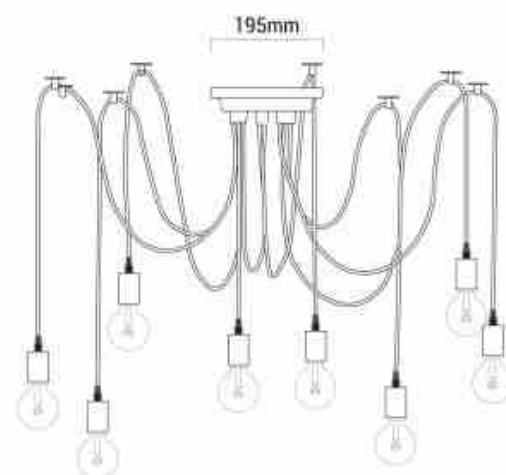

Κρεμαστός πολυέλιος "LUMIÈRE" για 6 λαμπτήρες E27

Ref. LV241-2

Μαύρος πολυέλιος, με το όνομα Lumière. Πήρε το όνομά του από τους εφευρέτες του κινηματογράφου, τους αδελφούς Lumière. Γιατί αυτό το όνομα; Επειδή το στυλ του μας θυμίζει μια vintage λάμπα, όπως οι παλιές ασπρόμαυρες, αλλά με μια μοντέρνα πινελιά. Ιδανικό για να τοποθετηθεί σε τραπεζαρίες, υπνοδωμάτια και εστιατόρια. Αποτελείται από 6 βραχίονες (καλώδια) για λαμπτήρες E27. Κάθε σκέλος του πολυέλιου έχει μήκος 1300 χιλιοστά. Καλωδίωση από PVC.- Οι λαμπτήρες δεν περιλαμβάνονται.

Product data

Onomastikh tash (V)	230V AC
Syxnothta (Hz)	50 - 60
Aisthitíras	ochi
Kapaki	E27
Prosanatolismos	Oxi
Diastaseis (mm) Lxlxh	1300x195
Yliko	Metallo, PVC
Exoterikí chrísi	ochi
IP	IP20
Pistopoihtika	EK, ROHS
Egyghsh	10 xronia
Styl	Eklekths poiiohtas

1300mm x 6

Product variants

Reference

Attributes

LV241-2

Εξωτερικό χρώμα - Μαυρο