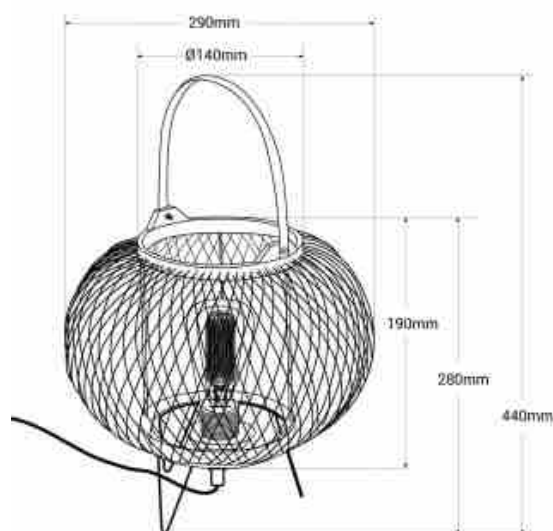

Επιτραπέζιο φωτιστικό μπαμπού "Sendai" - E27

Ref. K185-EU

Το επιτραπέζιο φωτιστικό "Sendai" είναι η ιδανική προσθήκη στο σπίτι σας. Η δομή του από μπαμπού του δίνει τη ζεστή και φυσική εμφάνιση των φυσικών ινών, η οποία προσαρμόζεται σε κάθε σύγχρονο περιβάλλον. Είναι ένα τέλειο επιτραπέζιο φωτιστικό για να το τοποθετήσετε στο σαλόνι ή στο υπνοδωμάτιο, αν και ο ευέλικτος σχεδιασμός του το καθιστά προσαρμόσιμο σε διαφορετικούς χώρους του σπιτιού. Διατίθεται με βάση φωτιστικού και καλώδιο σε λευκό ή μαύρο χρώμα. ** Λαμπτήρας E27 - Δεν περιλαμβάνεται**.

Product data

Onomastikh tash (V)	220 - 240 V AC
Kapaki	E27
Prosanatolismos	Oxi
Diastaseis (mm) LxIxh	Ø290x440
Yliko	Μπαμπού
Exoterikí chrísi	ochi
IP	IP20
Pistopoihtika	EK, ROHS
Egyhsh	10 xronia
Megisth isxys (W)	60
Styl	Fysiko

Product variants

Reference

Attributes

K185-EU-B

Εξωτερικό χρώμα - Leuko

K185-EU-N

Εξωτερικό χρώμα - Mauro