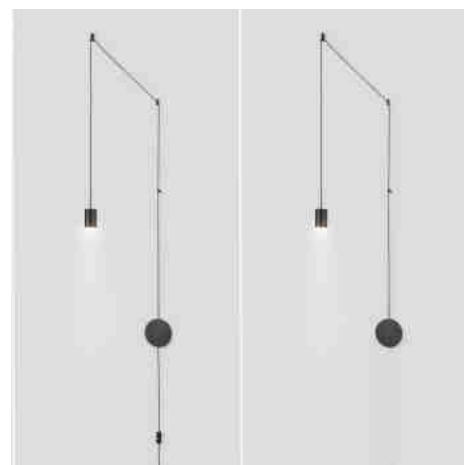

Σχεδιασμός κρεμαστό φωτιστικό "Nebula" με υποδοχή και διακόπτη - 1x6W

Ref. LN4029-1-N

Το κρεμαστό φωτιστικό "Nebula" είναι ένας συνδυασμός καινοτόμου σχεδιασμού και τεχνικής λειτουργικότητας. Αποτελούμενο από ένα λεπτό καλώδιο με έναν προβολέα LED 6W στο άκρο του και έναν αποκεντρωτικό γάντζο, προσφέρει εξαιρετικά αποδοτικό φωτισμό σε ζεστή λευκή απόχρωση (2800K). Ενσωματώνει έναν υψηλής ποιότητας οδηγό KeGu. Ευέλικτο και μοντέρνο, σας επιτρέπει να προσαρμόσετε τη διάταξη και το σχήμα του για να δημιουργήσετε γραφικές εγκαταστάσεις φωτισμού με εννοιολογικό χαρακτήρα, αναδεικνύοντας τον χώρο με κομψό και σύγχρονο τρόπο.

Product data

Skiá	Thermo leuko
Kelvin (K)	2800
Typos LED	SMD 5050
Dimmable	Oxi
Isxys (W)	6
Onomastikh tash (V)	220 - 240 V AC
Odhgos	KeGu
Aisthitíras	ochi
Diastaseis (mm) LxIhx	Άνθος: $\varnothing 140$ / Μήκος σύρματος: 3910
Υliko	Alouminio
Υliko diaxyth	Polyanthrakiko
Exoterikí chrísi	ochi
IP	IP20
Euros thermokrasias	-20°C ~ +40°C
Syxnothta xrhshs	kanoniko
Diarkeia zwhs (h)	25000
Kathgoria energeiakhs apodoshs	G
Pistopoihtika	EK, ROHS

Κρεμαστά φωτιστικά

Eggyhsh	Symfwna me th nomikh eggyhsh: 3 eth
Styl	Minimalistiko, Sxediasmos
Syndesh	Bysma, Shmeio fwto