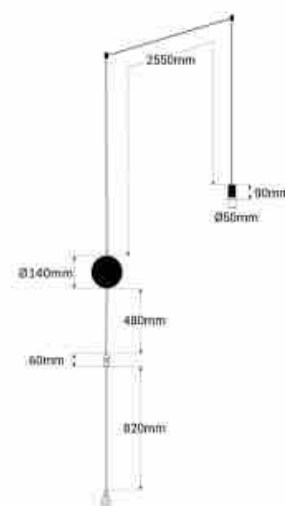

Σχεδιασμός κρεμαστό φωτιστικό "Nebula" με υποδοχή και διακόπτη - 1x6W

Ref. LN4029-1-N

Το κρεμαστό φωτιστικό "Nebula" είναι ένας συνδυασμός καινοτόμου σχεδιασμού και τεχνικής λειτουργικότητας. Αποτελούμενο από ένα λεπτό καλώδιο με έναν προβολέα LED 6W στο άκρο του και έναν αποκεντρωτικό γάντζο, προσφέρει εξαιρετικά αποδοτικό φωτισμό σε ζεστή λευκή απόχρωση (2800K). Ενσωματώνει έναν υψηλής ποιότητας οδηγό KeGu. Ευέλικτο και μοντέρνο, σας επιτρέπει να προσαρμόσετε τη διάταξη και το σχήμα του για να δημιουργήσετε γραφικές εγκαταστάσεις φωτισμού με εννοιολογικό χαρακτήρα, αναδεικνύοντας τον χώρο με κομψό και σύγχρονο τρόπο.

Product data

Skiá	Thermo leuko
Kelvin (K)	2800
Typos LED	SMD 5050
Dimmable	Oxi
Isxys (W)	6
Onomastikh tash (V)	220 - 240 V AC
Odhgos	KeGu
Aisthitíras	ochi
Diastaseis (mm) LxIhx	Άνθος: $\varnothing 140$ / Μήκος σύρματος: 3910
Υliko	Alouminio
Υliko diaxyth	Polyanthrakiko
Exoterikí chrísi	ochi
IP	IP20
Euros thermokrasias	-20°C ~ +40°C
Syxnothta xrhshs	kanoniko
Diarkeia zwhs (h)	25000
Kathgoria energeiakhs apodoshs	G
Pistopoihtika	EK, ROHS