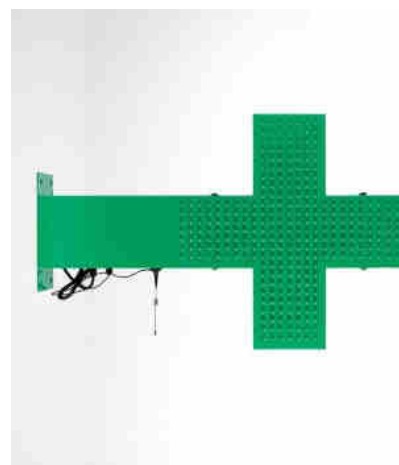

Σταυρός φαρμακείου LED μονόχρωμος πράσινος - 50x50cm - διπλής όψης - Εξωτερική χρήση

Ref. CZ5050-VE

Πράσινος μονόχρωμος σταυρός φαρμακείου LED κατασκευασμένος από ανθεκτικά και ανθεκτικά υλικά, κατάλληλος για εξωτερική χρήση. Είναι διπλής όψης για μέγιστη ορατότητα. Σας επιτρέπει να αλλάζετε το μοτίβο φωτισμού, να ρυθμίζετε την ένταση φωτεινότητας και την ταχύτητα μετάβασης των φωτεινών μοτίβων μέσω τηλεχειριστηρίου. Απλό στη ρύθμιση, ιδανικό για την ανάδειξη και την προώθηση του φαρμακείου σας.

Product data

Onomastikh tash (V)	220 - 240 V AC
Odhgos	Eswteriko
Diastaseis (mm) LxIxh	781x500x100
Exoterikí chrísi	nai
IP	IP67
Syxnothta xrhshs	Entatikh
Diarkeia zwhs (h)	30000
Pistopoihtika	EK, ROHS
Egyhsh	Symfwna me th nomikh egyhsh: 3 eth
Elegxos xrwmatos	Monoxrwmia