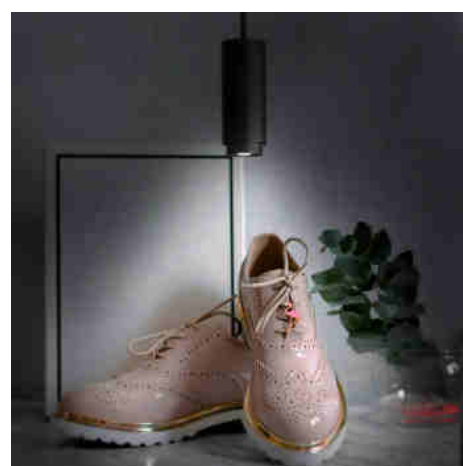

**Αναρτημένος προβολέας LED για μαγνητική ράγα με ZOOM 15°-60° - 48V - 8W - UGR 16 - CRI95**

### Ref. LCM-8W-ZOOM-N-BC

Ο προβολέας LED με ζουμ είναι ένα φωτιστικό τελευταίας τεχνολογίας με μοντέρνο σχεδιασμό. Με ισχύ 8W εκπέμπει φως υψηλής ποιότητας σε θερμό λευκό (2700K). Διαθέτει χαμηλό δείκτη θάμβωσης (UGR16) και υψηλό δείκτη χρωματικής απόδοσης (CRI>95). Επιπλέον, έχει δυνατότητα ζουμ, ώστε να είναι δυνατή η ρύθμιση της γωνίας φωτεινού ανοίγματος από 15° έως 60°. Τοποθετείται εύκολα με την πίεση της βάσης στη ράγα, χωρίς την ανάγκη εργαλείων. Για τη ρύθμιση του ύψους του, διαθέτει ένα μικρό κομμάτι στο πάνω μέρος του προβολέα, το οποίο με απλό πάτημα θα μειώσει ή θα επιμηκύνει το καλώδιο. Λειτουργεί στα 48V και είναι ασφαλής για παιδιά και κατοικίδια ζώα.

### Product data

Σκιά	Thermo leuko
Kelvin (K)	2700
Fwta (Lm)	398
CRI	95-98
Gwnia ανοίγματος (°)	60, 45, 15°, 30
Isxys (W)	8
Onomastikh tash (V)	48V
Diastaseis (mm) LxLxh	142xØ58
Kathgoria energeiakhs apodoshs	F
Pistopoihtika	EK, ROHS
Egyghsh	Symfwna me th nomikh egyghsh: 3 eth
Typos pistas	Magnhtiko