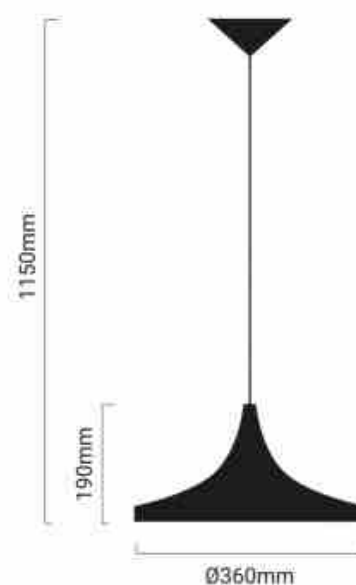

### Product data

|                       |                             |
|-----------------------|-----------------------------|
| Onomastikh tash (V)   | 220-240 V                   |
| Kapaki                | E27                         |
| Prosanatolismos       | Oxi                         |
| Diastaseis (mm) LxIxh | Ø360x1500                   |
| Yliko                 | Alouminio                   |
| Exoterikí chrísi      | ochi                        |
| IP                    | IP20                        |
| Syxnothta xrhshs      | kanoniko                    |
| Pistopoihtika         | EK, ROHS                    |
| Egyghsh               | 10 xronia                   |
| Styl                  | Minimalistiko, Skandinabiko |