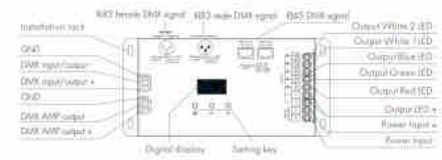

## Αποκωδικοποιητής DMX512 12-24V DC - 6A/κανάλι - 5 κανάλια - Οθόνη OLED

### Ref. SK-D5

Ο αποκωδικοποιητής DMX512 είναι μια συσκευή ελέγχου φωτισμού LED με 5 κανάλια εξόδου, το καθένα με μέγιστο ρεύμα 6A. Είναι συμβατός με τάσεις εισόδου 12-24V. Ενσωματώνει οθόνη OLED και πλήκτρα για την επιλογή της αρχικής διεύθυνσης DMX. Χρησιμοποιεί σήμα εισόδου DMX512 και παρέχει σήμα εξόδου PWM για ομαλό έλεγχο του φωτισμού.

### Product data

Onomastikh tash (V)	12-24V DC
Diastaseis (mm) LxIxh	170 x 80 x 39,5
Exoterikí chrísi	ochi
IP	IP20
Euros thermokrasias	-30°C ~ +55°C
Pistopoihtika	EK, ROHS
Egyghsh	5 xronia
Syndesimothta	DMX
Elegxos xrwmatos	RGB, RGBW
Arithmos kanaliwn	5
Megisto reuma (A)	6A/kanali