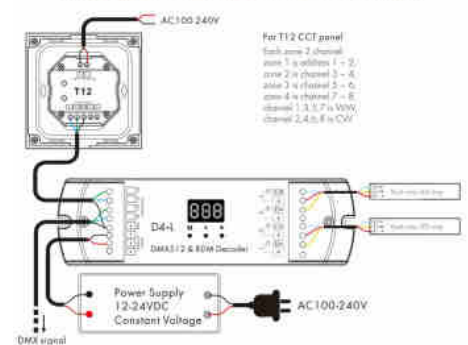

KEY FUNCTION

T12 Dual color panel

- ☰ Turn on/off all zone light
- ☰ Brightness, 10 levels
- ☰ Color temperature wheel
- 1 2 3 4

Short press turn on zone light and select zone simultaneously, long press 2s turn off zone light.
Short press multiple zone key fastly, will select multiple zone synchronously.
4 zone control separately or synchronously, each zone could control multiple receivers.

CCT Πίνακας ελέγχου αφής - DMX και RF 2.4GHz - 4 ζώνες - Skydance

Ref. SK-T12

Ο χωνευτός πίνακας ελέγχου αφής DMX 4 ζωνών προσφέρει πλήρη έλεγχο φωτισμού για φωτιστικά LED 100-240V CCT. Μπορεί να λειτουργήσει ως master DMX512 ή ως τηλεχειριστήριο RF. Η κομψή, γυάλινη διεπαφή αφής υψηλής ευαισθησίας περιλαμβάνει έναν τροχό χρώματος για ακριβείς ρυθμίσεις, μαζί με πλήκτρα αφής με ενδείξεις LED. Μπορούν να ρυθμιστούν η φωτεινότητα, ο κορεσμός, η ταχύτητα σε σκηνές και δυναμικές λειτουργίες κ.λπ.

Wiring Diagram for touch panel work as DMX 512 master

Product data

Dimmable	Nai
Onomastikh tash (V)	100-240V
Diastaseis (mm) LxIxh	86 x 86 x 33
Yliko	Gyali
Exoterikí chrísi	ochi
IP	IP20
Euros thermokrasias	-30°C ~ +55°C
Pistopoihtika	EK, ROHS
Eggyhsh	5 xronia
Syndesimothta	RF, DMX
Elegxos xrwmatos	CCT
Katharo baros (kg)	0.181