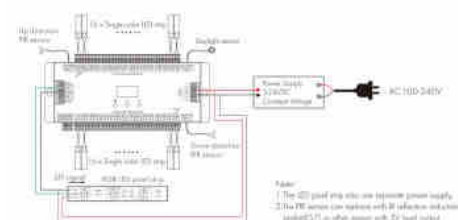

Ελεγκτής φωτισμού σκάλας με αισθητήρα PIR

Ref. SK-ES32

Ο ελεγκτής φωτισμού κλιμακοστασίου με αισθητήρα PIR είναι μια προηγμένη λύση για τον αποτελεσματικό φωτισμό διαδρόμων και κλιμάκων. Ενσωματώνει αισθητήρα PIR που ανιχνεύει την κίνηση και αισθητήρα λυκόφωτος για τη βελτιστοποίηση της κατανάλωσης ενέργειας. Διαθέτει 32 κανάλια εξόδου για τον έλεγχο ταινιών LED χαμηλής τάσης και έξοδο σήματος SPI για τον έλεγχο 2 ομάδων ψηφιακών ταινιών LED RGB ή IC. Η διεπαφή χρήστη είναι εύκολη στη χρήση χάρη σε μια οθόνη OLED και σε κουμπιά ελέγχου. Επιπλέον, μπορούν να ρυθμιστούν τα χρώματα, η ταχύτητα και η φωτεινότητα, ενώ υπάρχει και λειτουργία γρήγορου αυτοελέγχου. Είναι επίσης συμβατό με αισθητήρες IR για περαιτέρω αυτοματοποίηση.

Wiring Diagram

Product data

Onomastikh tash (V)	5-24V
Aisthitíras	nai
Diastaseis (mm) LxIxh	186 x 86 x 25.50
Exoterikí chrísi	ochi
IP	IP20
Pistopoihtika	EK, ROHS
Egyghsh	5 xronia
Syndesimothta	DMX
Arithmos kanaliwn	32
Megisto reuma (A)	1A/CH