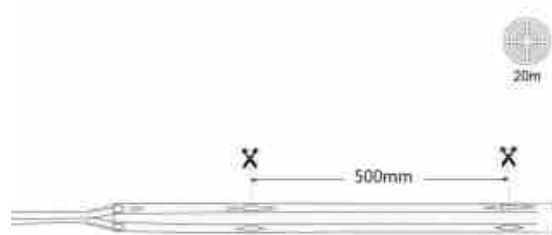

## Λωρίδα LED COB 220V AC - 10W/m - 12mm - IP67 - 20 μέτρα

### Ref. B1536-20

Η λωρίδα LED COB 220V AC ξεχωρίζει για τον φωτεινό και ομοιόμορφο φωτισμό της, χωρίς σκιές ή ορατές φωτεινές κηλίδες, σε αντίθεση με τις παραδοσιακές λωρίδες LED. Έχει συνολικό πλάτος 12 mm (PCB: 10,5 mm) και η μεγάλη ευελιξία της επιτρέπει την εύκολη εγκατάσταση σε κάθε χώρο. Μπορεί να κοπεί κάθε 50cm και έχει CRI>90. Καθώς ενσωματώνει τεχνολογία COB, έχει υψηλή φωτεινή απόδοση 100lm/W, με πυκνότητα 288 τσιπ/μέτρο. Χάρη στην προστασία IP67, είναι κατάλληλος για εξωτερική εγκατάσταση. Είναι ρυθμιζόμενος και διατίθεται σε θερμό λευκό (2700K), ουδέτερο λευκό (4000K) και ψυχρό λευκό (6000K).

### Product data

Skiá	PSyxro leuko, Oudetero leuko, THermo leuko
Kelvin (K)	6000, 4000, 2700
CRI	90-95
Gwnia ανοιγματος (°)	120
Typos LED	COB
Dimmable	Nai
Onomastikh tash (V)	220 - 240 V AC
Diastaseis (mm) LxLxh	12x20000mm
Exoterikí chrísi	nai
IP	IP67
Pistopoihtika	EK, ROHS
Egyghsh	Symfwna me th nomikh egyghsh: 3 eth
Isxys/m (W/m)	10
Arith. markes/metro	288
Kollhtiko	3M
Platos troxias (mm)	12