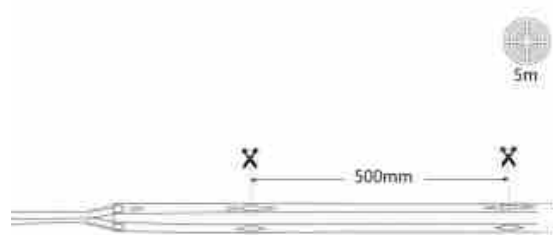

Λωρίδα LED COB 220V AC - 10W/m - 12mm - IP67 - 5 μέτρα

Ref. B1536-5

Η λωρίδα LED COB 220V AC ξεχωρίζει για τον φωτεινό και ομοιόμορφο φωτισμό της, χωρίς σκιές ή ορατές φωτεινές κηλίδες, σε αντίθεση με τις παραδοσιακές λωρίδες LED. Έχει συνολικό πλάτος 12 mm (PCB: 10,5 mm) και η μεγάλη ευελιξία της επιτρέπει την εύκολη εγκατάσταση σε κάθε χώρο. Μπορεί να κοπεί κάθε 50cm και έχει CRI>90. Καθώς ενσωματώνει τεχνολογία COB, έχει υψηλή φωτεινή απόδοση 100lm/W, με πυκνότητα 288 τσιπ/μέτρο. Χάρη στην προστασία IP67, είναι κατάλληλος για εξωτερική εγκατάσταση. Είναι ρυθμιζόμενος και διατίθεται σε θερμό λευκό (2700K), ουδέτερο λευκό (4000K) και ψυχρό λευκό (6000K).

Product data

Skiá	PSyxro leuko, Oudetero leuko, THermo leuko
Kelvin (K)	6000, 4000, 2700
Apodotikohtta (Lm/w)	100
CRI	90-95
Gwnia ανοιγματος (°)	120
Typos LED	COB
Dimmable	Nai
Onomastikh tash (V)	220 - 240 V AC
Diastaseis (mm) LxIhx	12x5000mm
Exoterikí chrísi	nai
IP	IP67
Pistopoihtika	EK, ROHS
Egyghsh	Symfwna me th nomikh egyghsh: 3 eth
Isxys/m (W/m)	10
Arith. markes/metro	288
Apostash kophs (mm)	1000
Kollhtiko	3M
Platos troxias (mm)	12