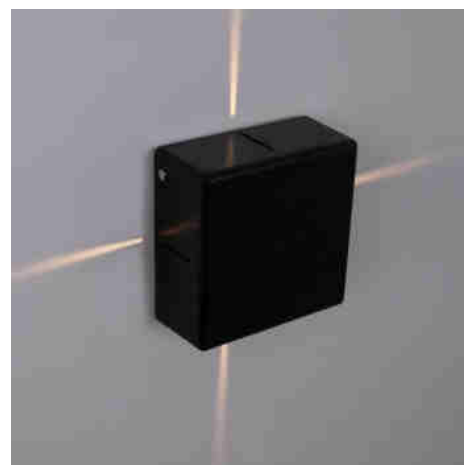

Τετράγωνο φωτιστικό τοίχου LED εξωτερικού χώρου "Karen 4" - 6W - IP54 - Φωτεινή έξοδος τεσσάρων όψεων

Ref. LN1582-N

Τετράγωνο φωτιστικό τοίχου εξωτερικού χώρου με μοντέρνο και κομψό σχεδιασμό, κατασκευασμένο από μαύρο πολυκαρβονικό με φινιρίσματα υψηλής ποιότητας. Εκπέμπει φως από τις τέσσερις πλευρές του σε κλειστή γωνία, παρέχοντας κυρίως διακοσμητικό φωτισμό, σε θερμή λευκή απόχρωση (3000K). Έχει ισχύ 6W και CRI>90, που του επιτρέπει να αναπαράγει τα χρώματα με μεγάλη πιστότητα.

Product data

Kelvin (K)	3000
Fwta (Lm)	480
CRI	90-95
Τυπος LED	SMD 2835
Dimmable	Oxi
Isxys (W)	6
Onomastikh tash (V)	220 - 240 V AC
Prosanatolismos	Oxi
Diastaseis (mm) LxHx	120 x 120 x 50
Υλικο	Polyanthrakiko
Υλικο diaxyth	Polyanthrakiko
IP	IP20
Diarkeia zwhs (h)	25000
Kathgoria energeiakhs apodoshs	F
Pistopoihtika	EK, ROHS
Eggyhsh	Symfwna me th nomikh eggyhsh: 3 eth
Syndesh	Shmeio fwts