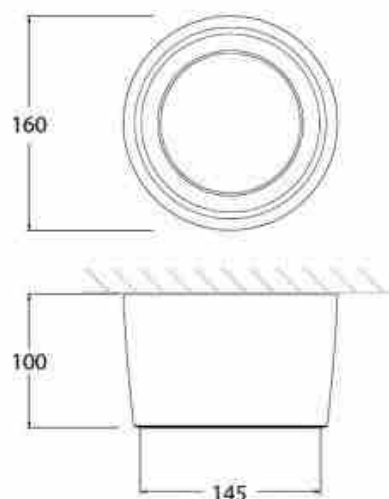

### Product data

Skiá	CCT
Kelvin (K)	3000, 4000, 6500
Fwta (Lm)	1200
CRI	80-85
Dimmable	Oxi
Isxys (W)	10
Onomastikh tash (V)	100 - 240V AC
Syxnothta (Hz)	50 - 60
Aisthitíras	ochi
Kapaki	GX53
Prosanatolismos	Oxi
Diastaseis (mm) LxIxh	Ø160x100x145
Yliko	Rhtinh
Yliko diaxyth	Polyanthrakiko
Exoterikí chrísi	nai
IP	IP55
Euros thermokrasias	-20°C ~ +40°C
Syxnothta xrhshs	Entatikh