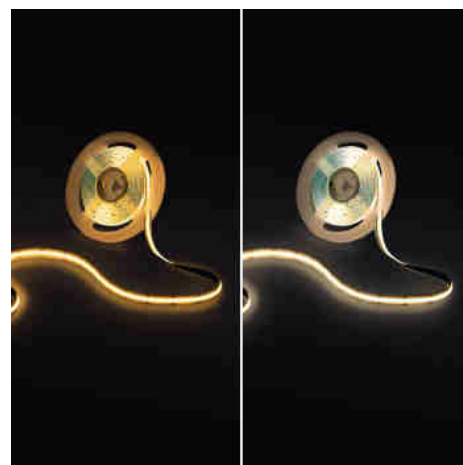

Λωρίδα LED COB 24V DC - CCT - 14W/m - 10mm - IP20 - Ρολό 5 μέτρων - Κοπή κάθε 26mm - Κοπή κάθε 26mm

Ref. BLSCOB-24V14W-IP20-CCT

Η λωρίδα LED COB 24V DC παρέχει φωτεινό, ομοιόμορφο φωτισμό χωρίς σκιές ή ορατές φωτεινές κηλίδες, σε αντίθεση με τις παραδοσιακές λωρίδες LED. Λεπτή και εύκαμπτη, μπορεί να κοπεί κάθε 26mm και έχει CRI>90. Διαθέτει υψηλή φωτεινή απόδοση 100lm/W χάρη στην υψηλή πυκνότητα των 608 τσιπ/μέτρο. Ο βαθμός προστασίας IP20 την καθιστά κατάλληλη για χρήση σε εσωτερικούς χώρους. Είναι ρυθμιζόμενος και χάρη στο σύστημα CCT είναι δυνατή η τροποποίηση της θερμοκρασίας χρώματος από 2700K έως 6500K.

Product data

Σκιά	CCT
Kelvin (K)	4000, 2700, 6500
Αποδοτικότητα (Lm/w)	100
CRI	90-95
Γωνία ανοίγματος (°)	120
Τύπος LED	COB
Dimmable	Ναι
Ονομαστική τάση (V)	24V DC
Συχνότητα (Hz)	50 - 60
Εξωτερική χρήση	όχι
IP	IP20
Πιστοποίηση	EK, ROHS
Εγγύηση	Συμφωνία με τη νομική εγγύηση: 3 έτη
Ισχύς/μ (W/m)	14
Αριθ. τσιπ/μέτρο	608
Κόλλη	3M
Πλάτος τριξίας (mm)	10