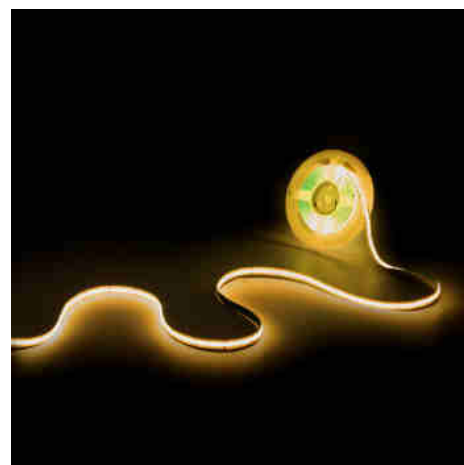

Λωρίδα LED COB 24V DC - RGB - 12W/m - 10mm - IP20 - Ρολό 5 μέτρων - Κοπή c/33 mm

Ref. BLSCOB-24V12W-IP20-RGB

Η λωρίδα LED COB RGB 24V DC RGB παρέχει φωτεινό, ομοιόμορφο φωτισμό χωρίς σκιές ή ορατές φωτεινές κηλίδες, σε αντίθεση με τις παραδοσιακές λωρίδες LED. Λεπτή και εύκαμπτη, μπορεί να κοπεί ανά 33 mm. Υψηλή φωτεινή απόδοση 100lm/W χάρη στην υψηλή πυκνότητα 576 τσιπ/μέτρο. Λόγω του βαθμού προστασίας IP20, έχει σχεδιαστεί για χρήση σε εσωτερικούς χώρους. Είναι ρυθμιζόμενη και, καθώς είναι λωρίδα LED RGB, προσφέρει πολλαπλές δυνατότητες χρωμάτων και προσαρμογών.

Product data

Σκιά	RGB
Αποδοτικότητα (Lm/w)	100
Γωνία ανοίγματος (°)	120
Dimmable	Ναι
Ονομαστική τάση (V)	24V DC
Συχνότητα (Hz)	50 - 60
Διαστάσεις (mm) LxIxH	10x5000
Εξωτερική χρήση	οχι
IP	IP20
Πιστοποίηση	EK, ROHS
Εγγύηση	Συμφωνία με τη νομική εγγύηση: 3 έτη
Ισχύς/μ (W/m)	12
Αριθ. τσιπ/μέτρο	576
Απόσταση τσιπ (mm)	33
Κόλλη	3M
Πλάτος τρυπίδας (mm)	10