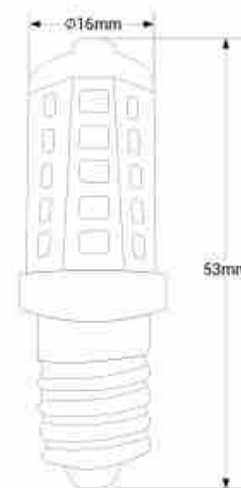

### Λαμπτήρας LED E14 σωληνωτός 220-240V AC - 3,5W - Μικρό μέγεθος

#### Ref. BS1-E14-3,5W-D

Σωληνοειδής λαμπτήρας LED E14 υψηλής απόδοσης και ποιότητας, με δυνατότητα ρύθμισης της έντασης του φωτισμού. Λόγω των μικρών διαστάσεων του είναι ιδανικός για φωτιστικά ή συσκευές με μικρό χώρο για το λαμπτήρα. Με ισχύ 3,5W, προσφέρει φωτεινότητα 350 lumens. Διατίθεται σε θερμό λευκό (3000K), ουδέτερο λευκό (4000K) και ψυχρό λευκό (6000K).

#### Product data

Skiá	PSyxro leuko, Oudetero leuko, THermo leuko
Kelvin (K)	3000, 6000, 4000
Fwta (Lm)	350
CRI	80-85
Dimmable	Nai
Isxys (W)	3.5
Onomastikh tash (V)	220 - 240 V AC
Syxnothta (Hz)	50 - 60
Kapaki	E14
Diastaseis (mm) LxIxh	ø16 x 53
Yliko	Gyali
IP	IP20
Diarkeia zwhs (h)	25000
Kathgoria energeiakhs apodosh s	F
Pistopoihtika	EK, ROHS
Egklysh	Symfwna me th nomikh egklysh: 2 oth