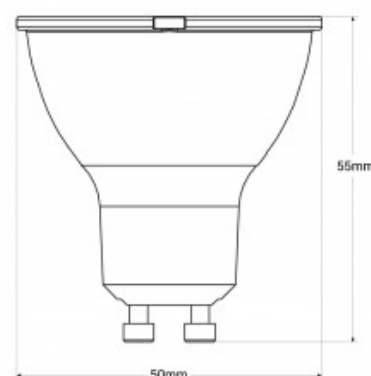

Συσκευασία x 10 - Λαμπτήρας LED GU10 5W

Ref. K525-10

ΠΑΚΕΤΟ Χ 10 - Διχρωμικός λαμπτήρας LED GU10 ιδανικός για την αντικατάσταση συμβατικών λαμπτήρων αλογόνου έως 50W, με εξοικονόμηση ενέργειας έως και 85%. Ενσωματώνει τσιπ LED SMD2835 που εκπέμπουν φως υψηλής ποιότητας, "χωρίς τρεμόπαιγμα", με ισχύ 5W. Διατίθεται σε 4 αποχρώσεις: Ξετρα ζεστό λευκό: 2700K - 450 lm Θερμό λευκό: 3000K - 475 lm Ουδέτερο λευκό: 4000K - 500 lm Ψυχρό λευκό: 6000K - 525 lm

Product data

Σκιά	PSyxo leuko, Oudetero leuko, THermo leuko, Extra zesto leuko
Kelvin (K)	3000, 6000, 4000, 2700
Fwta (Lm)	450, 500, 475
CRI	80-85
Gwnia ανοιγματος (°)	120
Typos LED	SMD 2835
Dimmable	Oxi
Isxys (W)	5
Onomastikh tash (V)	220 - 240 V AC
Syxnothta (Hz)	50 - 60
Syntelesths isxyos (cosf)	0.5
Kapaki	GU10
Diastaseis (mm) LxLxh	ø50x55
Yliko	Plastiko
Yliko diaxyth	Plastiko
Exoterikí chrísi	ochi
IP	IP20