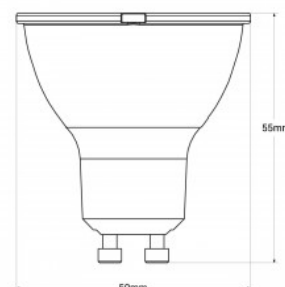

Συσκευασία x 10 - Λαμπτήρας LED GU10 5W

Ref. K525-10

ΠΑΚΕΤΟ Χ 10 - Διχρωμικός λαμπτήρας LED GU10 ιδανικός για την αντικατάσταση συμβατικών λαμπτήρων αλογόνου έως 50W, με εξοικονόμηση ενέργειας έως και 85%. Ενσωματώνει τσιπ LED SMD2835 που εκπέμπουν φως υψηλής ποιότητας, "χωρίς τρεμόπαιγμα", με ισχύ 5W. Διατίθεται σε 4 αποχρώσεις: Ξετρα ζεστό λευκό: 2700K - 450 lm Θερμό λευκό: 3000K - 475 lm Ουδέτερο λευκό: 4000K - 500 lm Ψυχρό λευκό: 6000K - 525 lm

Product data

Σκιά	PSyxo leuko, Oudetero leuko, THermo leuko, Extra zesto leuko
Kelvin (K)	3000, 6000, 4000, 2700
Fwta (Lm)	450, 500, 475
CRI	80-85
Gwnia ανοιγματος (°)	120
Typos LED	SMD 2835
Dimmable	Oxi
Isxys (W)	5
Onomastikh tash (V)	220 - 240 V AC
Syxnothta (Hz)	50 - 60
Syntelesths isxyos (cosf)	0.5
Kapaki	GU10
Diastaseis (mm) LxLxh	ø50x55
Yliko	Plastiko
Yliko diaxyth	Plastiko
Exoterikí chrísi	ochi
IP	IP20