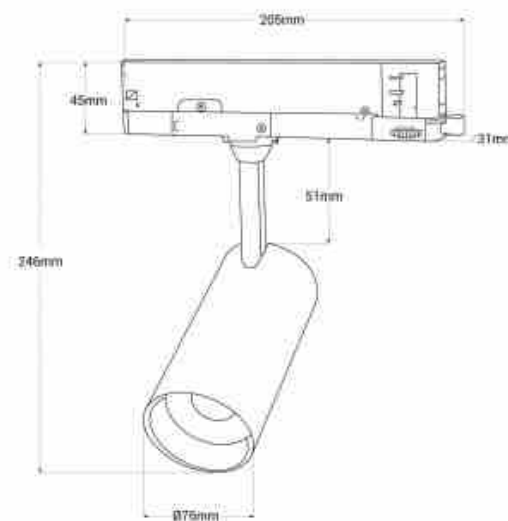

## RGB + CCT τριφασικός προβολέας LED - 30W - Mi Light

### Ref. TS5-30

Ο προβολέας LED 30W για τριφασική τροχιά είναι ένα φωτιστικό τελευταίας τεχνολογίας με συμπαγή και μοντέρνο σχεδιασμό. Μέσω ενός συμβατού τηλεχειριστηρίου "Mi Light" είναι δυνατός ο έλεγχος του φωτισμού του προβολέα, ο οποίος προσφέρει πολλαπλές επιλογές χρωμάτων με την ενσωμάτωση του συστήματος RGB, καθώς και δύο αποχρώσεις του λευκού χάρη στο σύστημα CCT: θερμό λευκό και ψυχρό λευκό. Ο υψηλός δείκτης χρωματικής απόδοσης στους λευκούς τόνους (CRI > 90) επιτρέπει την αναπαραγωγή των χρωμάτων με μεγάλη πιστότητα. Διατίθεται σε μαύρο και λευκό χρώμα.

### Product data

Skiá	RGB+CCT
Kelvin (K)	2700, 6500
Fwta (Lm)	1800
CRI	90-95
Gwnia ανοίγματος (°)	36
Isxys (W)	30
Onomastikh tash (V)	220 - 240 V AC
Syntelesths isxyos (cosφ)	0.9
Diastaseis (mm) LxIxh	246 x Ø76
Exoterikí chrísi	ochi
IP	IP20
Euros thermokrasias	-10~40°C
Pistopoihtika	EK, ROHS
Typos piston	Trifasiko
Apostash elegxou	30m