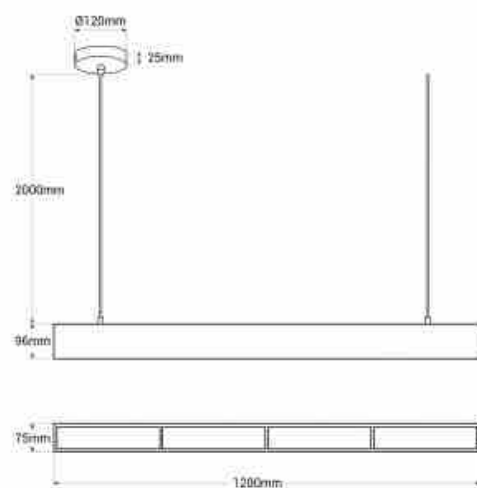

Γραμμικό κρεμαστό φωτιστικό "Blue Skylight" SMART - CCT - Sky effect - 48W - UGR 16

Ref. B9021-S-B

Γραμμικό κρεμαστό φωτιστικό "Blue Skylight" με καινοτόμο τεχνολογία που αναπαράγει το φυσικό φως με ρεαλιστικό τρόπο. Συνδυάζει ένα λεπτό πάνελ σκέδασης του φωτός με φωτισμό LED για να μιμείται με ακρίβεια το ηλιακό φως. Μέσω της εφαρμογής TUYA, μπορεί να προσομοιώνει τις αλλαγές του φωτός κατά τη διάρκεια της ημέρας, ταιριάζοντας με τον κιρκάδιο ρυθμό. Σχεδιασμένο για περιβάλλοντα με περιορισμένο φωτισμό, όπως γραφεία και υπόγειους χώρους, βελτιώνει την ευεξία των ανθρώπων αναδημιουργώντας έναν φωτεινό μπλε ουρανό. Εγγύηση 5 ετών.

Product data

Σκιά	CCT
Kelvin (K)	2700 - 6500
Fwta (Lm)	3300
CRI	90-95
Gwnia ανοιγματος (°)	50, 55
UGR	UGR16
Typos LED	SMD 3030
Dimmable	Nai
Isxys (W)	48
Onomastikh tash (V)	220 - 240 V AC
Syxnothta (Hz)	50 - 60
Syntelesths isxyos (cosf)	0.95
Aisthitiras	ochi
Prosanatolismos	Oxi
Diastaseis (mm) LxIxh	1200 x 75 x 96
Yliko	Alouminio
Yliko diaxyth	Polyanthrakiko
Exoteriki chrisi	ochi

IP	IP20
Euros thermokrasias	-10~40°C
Diarkeia zwhs (h)	25000
Pistopoihtika	EK, ROHS
Eggyhsh	5 xronia
Syndesimothta	Wifi, Bluetooth
Elegxos xrwmatos	CCT
IK	04