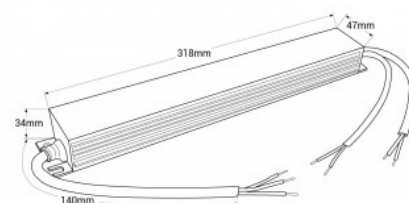

Ρυθμιζόμενο τροφοδοτικό DALI DT6 - 24V DC - 6,25A - 150W

Ref. PE-IL150DV24

Ρυθμιζόμενο τροφοδοτικό σταθερής τάσης DALI 24V. Συμβατό με ταινίες LED και φωτιστικά LED 24V και max. 6,25A. Επιτρέπει τη ρύθμιση της έντασης του φωτός μέσω του πρωτοκόλλου DALI, παρέχοντας μεγάλη ευελιξία και αποτελεσματικότητα στον έλεγχο του φωτισμού. Διαθέτει σύστημα προστασίας από υπερφόρτωση, βραχυκύκλωμα και υπερθέρμανση.

Product data

Dimmable	Nai
Isxys (W)	150
Onomastikh tash (V)	100 - 250
Diastaseis (mm) LxIxh	318 X 47 X 34
IP	IP42
Euros thermokrasias	-20°C ~ +45°C
Pistopoihtika	EK, ROHS
Egyghsh	Symfwna me th nomikh egyghsh: 3 eth
Systhma elegxou	DALI
Tash exodou (V)	24V
Megisto reuma (A)	6.25