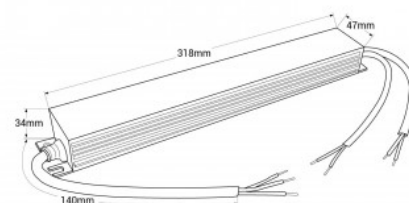

Ρυθμιζόμενο τροφοδοτικό DALI DT8 - 24V DC - 6,25A - 150W

Ref. PE-IL150DCV24

Ρυθμιζόμενο τροφοδοτικό σταθερής τάσης DALI 24V. Συμβατό με ταινίες LED και φωτιστικά LED 24V και max. 6,25A. Επιτρέπει τη ρύθμιση της φωτεινής έντασης και της θερμοκρασίας χρώματος CCT μέσω του πρωτοκόλλου DALI DT8, παρέχοντας μεγάλη ευελιξία και αποτελεσματικότητα στον έλεγχο του φωτισμού. Διαθέτει σύστημα προστασίας από υπερφόρτωση, βραχυκύκλωμα και υπερθέρμανση.

Product data

Dimmable	Nai
Isxys (W)	150
Onomastikh tash (V)	220 - 240 V AC
Syxnothta (Hz)	50 - 60
Syntelesths isxyos (cosf)	0.95
Diastaseis (mm) LxIxh	318 X 47 X 34
IP	IP42
Euros thermokrasias	-20°C ~ +45°C
Pistopoihtika	EK, ROHS
Egyghsh	Symfwna me th nomikh egyghsh: 3 eth
Systhma elegxou	DALI
Tash exodou (V)	24V
Megisto reuma (A)	6.25