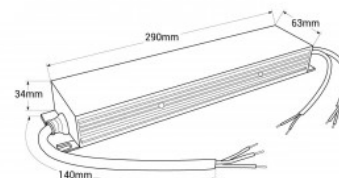

### Ρυθμιζόμενο τροφοδοτικό TRIAC/0-10V 200-250V - Έξοδος 24V - 12,5A - 300W

#### Ref. PE-TL300TV24

Ρυθμιζόμενο τροφοδοτικό 300W TRIAC/0-10V συμβατό με ταινίες LED και φωτιστικά LED 24V και μέγιστο 12,5A. Επιτρέπει τη ρύθμιση της φωτεινής έντασης με TRIAC και 0-10V, παρέχοντας μεγάλη ευελιξία και αποτελεσματικότητα στον έλεγχο του φωτισμού. Διαθέτει σύστημα προστασίας από υπερφόρτωση, βραχυκύκλωμα και υπερθέρμανση.

#### Product data

Dimmable	Nai
Isxys (W)	300
Onomastikh tash (V)	200 - 240V AC
Diastaseis (mm) LxIxh	290 x 63 x 34
IP	IP42
Euros thermokrasias	-20°C ~ +45°C
Pistopoihtika	EK, ROHS
Egyghsh	Symfwna me th nomikh egyghsh: 3 eth
Systhma elegxou	TRIAC, 0-10V / 1-10V
Tash exodou (V)	24V
Megisto reuma (A)	12.5