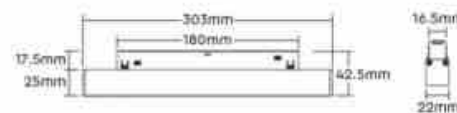

Γραμμικό φωτιστικό Oral για μαγνητική ράγα RGB + CCT - 12W - Mi Light

Ref. MF5-12A-RF

Γραμμικός προβολέας με οπαλίνα για μαγνητική ράγα με ισχύ 12W, με μοντέρνο σχεδιασμό και μεγάλη ευελιξία. Τοποθετείται εύκολα με το πάτημα της βάσης στη ράγα, χωρίς την ανάγκη εργαλείων. Προσφέρει πολλαπλές χρωματικές επιλογές χάρη στο σύστημα RGB και το σύστημα CCT σάς επιτρέπει να ρυθμίζετε τη θερμοκρασία του λευκού, από το θερμό λευκό έως το ψυχρό λευκό. Ο έλεγχος του χρώματος, της απόχρωσης, της φωτεινότητας και του κορεσμού πραγματοποιείται μέσω ενός συμβατού χειριστηρίου "Mi Light". Χάρη στην ευρεία γωνία ανοίγματος φωτός (120°), παρέχει γενικό και ατμοσφαιρικό φωτισμό.

Product data

Σκιά	RGB+CCT
Kelvin (K)	4000, 2700, 6500
Fwta (Lm)	700
Αποδοτικότητα (Lm/w)	63
CRI	80-85
Γωνία ανοίγματος (°)	120
Ισχύς (W)	12
Όνομαστική τάση (V)	48V
Προσανατολισμός	Όχι
Διαστάσεις (mm) LxIxh	303 x 42,5 x 22
Εξωτερική χρίσι	όχι
IP	IP20
Ευρος θερμοκρασίας	-10~40°C
Κατηγορία ενεργειακής απόδοσης	F
Πιστοποιήματα	EK, ROHS
Εγγυησής	Συμφωνία με τη νομική εγγυησής: 3 έτη
Συνδεδεμένη	Ραδιοσυχνότητα
Τύπος πίστας	Μαγνητικό