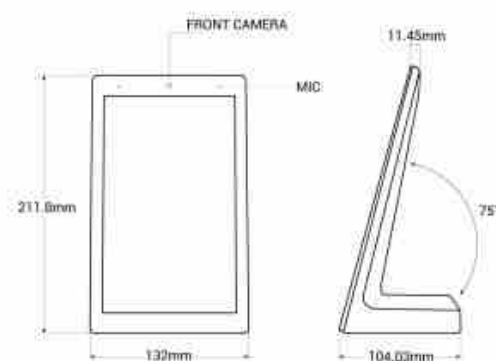

Επιτραπέζια οθόνη διαφήμισης LCD 8" με κάμερα - Touch - Android 10

Ref. WL8012T

Επιτραπέζια οθόνη διαφήμισης με οθόνη LCD HD 8" που επιτρέπει εικόνες υψηλής ποιότητας. Ενσωματώνει οθόνη αφής, μπροστινή κάμερα και μικρόφωνο, επιτρέποντας τη διαδραστική χρήση από τους χρήστες, επιτρέποντας διαβουλεύσεις, αξιολογήσεις και πολλές άλλες χρήσιμες επιλογές σε περιβάλλοντα εξυπηρέτησης πελατών. Διαθέτει λειτουργικό σύστημα Android, σύνδεση WiFi, θύρες USB, USB Type-C, σύνδεση LAN/RJ45 και έξοδο ακουστικών. Είναι η ιδανική λύση για την προώθηση της εικόνας της επιχείρησής σας, την ενίσχυση της μάρκας σας και τη βελτίωση της εμπειρίας των πελατών. *Δωρεάν αποστολή

Product data

Onomastikh tash (V)	12V DC
Diastaseis (mm) LxIxh	211,8 x 132 x 104
Exoterikí chrísi	ochi
IP	IP20
Pistopoihtika	EK, ROHS
Eggyhsh	Symfwna me th nomikh eggyhsh: 3 eth
Syndesimothta	USB 2.0, Wifi, Bluetooth, RJ45 (Ethernet), Akou stika OUT
intses	8
PShfisma	800x1280
Fwteinothta	250 cd/m ² .
Analogia antitheshs	800:1
Morph eikonas	JPEG, JPG, PNG
CPU	RK3288
RAM	2GB
Apothkeush	16GB
Leitourgiko systhma	Android 10
Aggixte to	Nai

Product variants

Reference

Attributes

WL8012T-N

Εξωτερικό χρώμα - Μαυρο

WL8012T-B

Εξωτερικό χρώμα - Λευκο