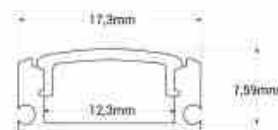

Προφίλ επιφανειακής λωρίδας LED - 17x8mm - Πλήρες σετ - 2 μέτρα

Ref. BXT-164

Ευέλικτο και μοντέρνο επιφανειακό προφίλ LED αλουμινίου, ιδανικό για διάφορες εφαρμογές όπου θέλετε να κρύψετε τη λωρίδα LED. Κατάλληλο για ταινίες LED έως 12 mm. Διαστάσεις προφίλ: 17x8 mm και μήκος 2 μέτρα. Διατίθεται στις ακόλουθες χρωματικές επιλογές: ασημί με λευκό διαχύτη, λευκό με λευκό διαχύτη και μαύρο με μαύρο διαχύτη.** Περιλαμβάνει διαχύτη, 4 καλύμματα (με τρύπα) και 4 επιφανειακούς σφιγκτήρες**.

Product data

Υλικο	Aluminio
Υλικο διαχύτη	Polyanthrakiko
Pistopoihtika	EK, ROHS
Egyghsh	Symfwna me th nomikh egyghsh: 3 eth

Product variants

Reference	Attributes	
BXT-164-B+B	Exwteriko xrwma - Leuko	
BXT-164-N+N	Exwteriko xrwma - Mauro	
BXT-164-P+B	Exwteriko xrwma - Ashmenio	
BXT-164-N+B	Exwteriko xrwma - Mauro-leuko	