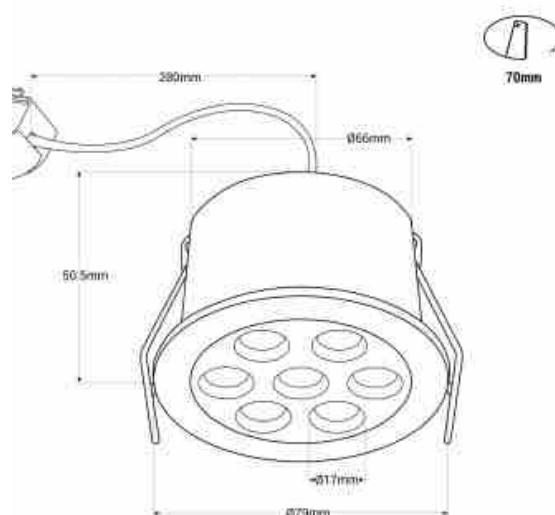

Κυκλικό χωνευτό φωτιστικό LED 12W - UGR18 - Cut Ø 70mm - Λευκό

Ref. B1227-12W-B-270

Κυκλικός προβολέας LED που αποτελείται από 7 προβολείς με συνολική ισχύ 12W. Ενσωματώνει τσιπ LED CREE. Ξεχωρίζει για τον χαμηλό δείκτη θάμβωσης (UGR<18) και τον υψηλό δείκτη χρωματικής απόδοσης (CRI>90), παρέχοντας υψηλής ποιότητας και αποδοτικό φωτισμό. Διατίθεται σε θερμό λευκό χρώμα (2700K).

Product data

Kelvin (K)	2700
Fwta (Lm)	755
CRI	90-95
Gwnia anoigmatos (°)	38
UGR	UGR18
Typos LED	tsip CREE
Dimmable	Oxi
Isxys (W)	12
Onomastikh tash (V)	220 - 240 V AC
Odhgos	Exwteriko
Aisthitíras	ochi
Prosanatolismos	Oxi
Diastaseis (mm) LxIxh	Ø79 x 50.5
Yliko	Alouminio
Yliko diaxyth	Polyanthrakiko
Exoterikí chrísi	ochi
IP	IP20
Diarkeia zwhs (h)	25000

LED Panels Χωνευτά

Kathgoria energeiakhs apodoshs	G
Pistopoihtika	EK, ROHS
Egyhsh	Symfwna me th nomikh egyhsh: 3 eth
Diastaseis kophs (mm)	Ø70