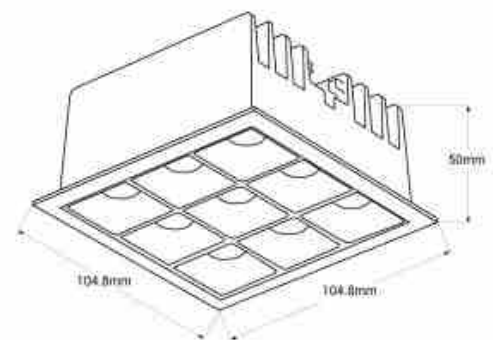

Τετράγωνο χωνευτό φωτιστικό LED 18W - 9 προβολείς - UGR18 - CRI90 - OSRAM Chip - Μαύρο

### Ref. B1217-18W-N

Μαύρο χωνευτό φωτιστικό LED που αποτελείται από εννέα προβολείς 18W με συνολική ισχύ 18W. Ενσωματώνει τσιπ LED της Osram και οδηγό KeGu. Ξεχωρίζει για τον χαμηλό δείκτη θάμβωσης (UGR<18) και τον υψηλό δείκτη χρωματικής απόδοσης (CRI>90), προσφέροντας μεγάλη οπτική άνεση, ενώ επιτρέπει την απεικόνιση των χρωμάτων με υψηλή πιστότητα, παρόμοια με το φυσικό φως. Διατίθεται σε θερμό λευκό (2700K) και ουδέτερο λευκό (4000K).

### Product data

Skiá	Oudetero leuko, Extra zesto leuko
Kelvin (K)	4000, 2700
CRI	90-95
Gwnia ανοιγματος (°)	45
UGR	UGR18
Typos LED	Chip OSRAM
Dimmable	Oxi
Isxys (W)	18
Onomastikh tash (V)	220 - 240 V AC
Odhgos	Exwteriko, KeGu
Aisthitíras	ochi
Prosanatolismos	Oxi
Diastaseis (mm) LxLxh	104,8 x 104,8 x 50
Yliko	Alouminio
Yliko diaxyth	Polyanthrakiko
Exoterikí chrísi	ochi
IP	IP20
Diarkeia zwhs (h)	25000

Pistopoihtika	EK, ROHS
Egyhsh	5 xronia
Diastaseis kophs (mm)	97 x 97