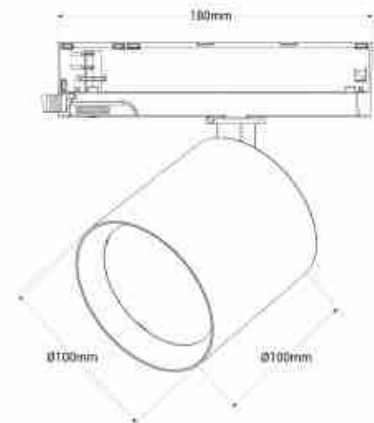

Προβολέας διαδρομής LED 3 φάσεων 4000K - 40W - CRI 95 - Οδηγός Philips Xitanium - Μαύρο

### Ref. BPT-40WCRI-BN-N

Προβολέας LED για τριφασική πίστα με υψηλό CRI>95 που ξεχωρίζει για τον συμπαγή σχεδιασμό του και τον οδηγό υψηλής ποιότητας Philips Xitanium "intrack", ενσωματωμένο στο ίδιο κομμάτι σύνδεσης του προβολέα με την πίστα. Η ισχυρή δέσμη φωτός του με τσιπ LED COB φωτίζει τις λεπτομέρειες με ακρίβεια, με υψηλό δείκτη χρωματικής απόδοσης (CRI>95), επιτρέποντας τη φυσική απεικόνιση των πραγματικών χρωμάτων. Διαθέτει περιστρεφόμενο σώμα 360° και γωνία εστίασης φωτός 38°, παρέχοντας ένα ιδανικό προβολέα για την ανάδειξη αντικειμένων ή προϊόντων. Περιλαμβάνει φίλτρο κηρήθρας διαμέτρου 80mm και πάχους 2mm που τοποθετείται στο φωτιστικό σώμα για αντιθαμβωτικό φωτισμό. \*\* Εγγύηση 5 ετών\*\*.

### Product data

Σκιά	Oudetero leuko
Kelvin (K)	4000
CRI	95-98
Gwnia anoigmatos (°)	38
Typos LED	COB
Dimmable	Oxí
Isxys (W)	40
Onomastikh tash (V)	220 - 240 V AC
Syxnothta (Hz)	50 - 60
Syntelesths isxyos (cosf)	0.9
Odhgos	Philips
Prosanatolismos	Nai
Diastaseis (mm) LxIxh	Ø 100 x 100 x 180
Yliko	Alouminio
Yliko diaxyth	Polyanthrakiko
Exoterikí chrísi	ochi
IP	IP20
Syxnothta xrhshs	Entatikh

## Σποτ Ράγας

Diarkeia zwhs (h)	50000
Kathgoria energeiakhs apodoshs	E
Pistopoihtika	EK, ROHS
Eggyhsh	5 xronia
Typos pistas	Trifasiko