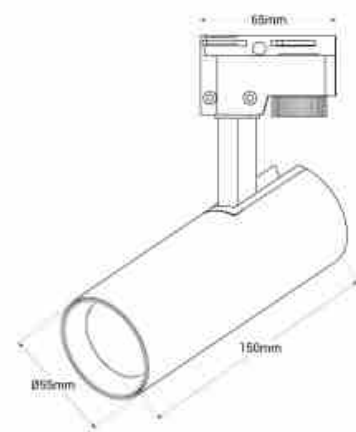

### Προβολέας LED για μονοφασική πίστα - CCT - 10W - CRI 90 - Driver KGP - Λευκό

#### Ref. BPM-10W-CCT-B

Προβολέας LED για μονοφασική τροχιά που ξεχωρίζει για τον συμπαγή σχεδιασμό του και την υψηλή ποιότητα των εξαρτημάτων του. Η ισχυρή δέσμη φωτός του με τοip LED COB φωτίζει με ακρίβεια τις λεπτομέρειες, με υψηλό δείκτη χρωματικής απόδοσης (CRI >90), επιτρέποντας την προβολή των πραγματικών χρωμάτων με φυσικό τρόπο. Διαθέτει περιστρεφόμενο σώμα 350° οριζόντια και 90° κάθετα και γωνία εστιακού φωτός 38°, παρέχοντας ένα ιδανικό προβολέα για την ανάδειξη αντικειμένων ή προϊόντων. Επιπλέον, το σύστημα CCT του προσφέρει τη δυνατότητα ρύθμισης της θερμοκρασίας χρώματος, επιτρέποντάς σας να επιλέξετε τον τύπο φωτός που ταιριάζει καλύτερα στις ανάγκες κάθε έργου. Περιλαμβάνει ένα φίλτρο κηρήθρας διαμέτρου 43mm και πάχους 2mm που μπορεί να τοποθετηθεί στον προβολέα για την επίτευξη αντιθαμβωτικού φωτισμού.

### Product data

Σκιά	CCT
Kelvin (K)	3000, 4000, 6500
Fwta (Lm)	764lm (θερμό λευκό) / 821lm (ουδέτερο λευκό) / 818lm (ψυχρό λευκό)
CRI	90-95
Gwnia ανοιγματος (°)	360°
Dimmable	Oxi
Isxys (W)	10
Onomastikh tash (V)	220 - 240 V AC
Odhgos	KGP
Aisthitíras	ochi
Prosanatolismos	Nai
Diastaseis (mm) LxIxh	Ø55 x 150 x 65
Υλικο	Alouminio
Υλικο diaxyth	Polyanthrakiko
Exoterikí chrísi	ochi
IP	IP20
Kathgoria energeiakhs apodoshs	F