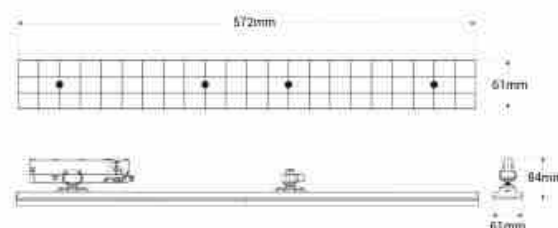

Γραμμικός κατευθυντικός προβολέας LED για τριφασική διαδρομή 20W - CCT - CRI90 - KGP Driver - Λευκό

Ref. BLT-20W60-CCT-B

Γραμμικός προβολέας 20W για τριφασική τροχιά με μοντέρνο σχεδιασμό και μεγάλη ευελιξία. Είναι ρυθμιζόμενος και χάρη στο σύστημα CCT, η θερμοκρασία χρώματος μπορεί να επιλεγεί μεταξύ ζεστού λευκού (3000K), ουδέτερου λευκού (4000K) και ψυχρού λευκού (5000K). Παρέχει φωτισμό υψηλής ποιότητας με υψηλό δείκτη χρωματικής απόδοσης, CRI>90.

Product data

Σκιά	CCT
Kelvin (K)	3000, 4000, 5000
Fwta (Lm)	θερμό λευκό: 2354lm - ουδέτερο λευκό: 2494lm - ψυχρό λευκό: 2582lm
CRI	90-95
Gwnia ανοίγματος (°)	60
Τυπος LED	SMD 2835
Dimmable	Οχι
Isxys (W)	20
Onomastikh tash (V)	220 - 240 V AC
Odhgos	Eswteriko, KGP
Aisthitíras	ochi
Prosanatolismos	Nai
Diastaseis (mm) LxIxh	572 x 61 x 84
Υλικο	Alouminio
Υλικο diaxyth	Polyanthrakiko
Exoterikí chrísi	ochi
IP	IP20