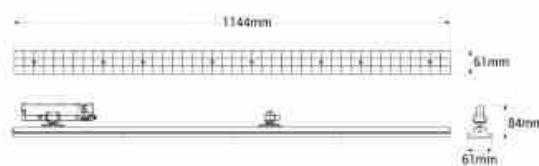

Γραμμικός κατευθυντικός προβολέας LED για τριφασική διαδρομή 40W - CCT - CRI90 - Driver KGP - Μαύρο

Ref. BLT-40W60-CCT-N

Γραμμικός προβολέας 40W για τριφασική πίστα με μοντέρνο σχεδιασμό και μεγάλη ευελιξία. Είναι ρυθμιζόμενος και χάρη στο σύστημα CCT, η θερμοκρασία χρώματος μπορεί να επιλεγεί μεταξύ ζεστού λευκού (3000K), ουδέτερου λευκού (4000K) και ψυχρού λευκού (5000K). Παρέχει φωτισμό υψηλής ποιότητας με υψηλό δείκτη χρωματικής απόδοσης, CRI>90.

Product data

Skiá	CCT
Kelvin (K)	3000, 4000, 5000
Fwta (Lm)	θερμό λευκό: 4650lm/ ουδέτερο λευκό: 4900 lm / ψυχρό λευκό 5000lm
CRI	90-95
Gwnia ανοιγματος (°)	60
Typos LED	SMD 2835
Dimmable	Oxi
Isxys (W)	40
Onomastikh tash (V)	220 - 240 V AC
Odhgos	Eswteriko, KeGu
Aisthitíras	ochi
Prosanatolismos	Nai
Diastaseis (mm) LxIxh	1144 x 61 x 84
Yliko	Alouminio
Yliko diaxyth	Polyanthrakiko
Exoterikí chrísi	ochi
IP	IP20