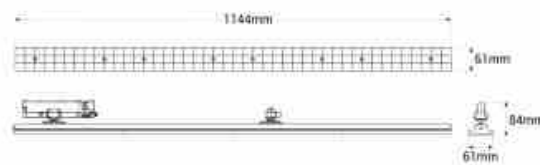

Γραμμικός κατευθυντικός προβολέας LED για τριφασική διαδρομή 40W - CCT - CRI90 - Driver KGP - Λευκό

Ref. BLT-40W60-CCT-B

Γραμμικός προβολέας 40W για τριφασική πίστα με μοντέρνο σχεδιασμό και μεγάλη ευελιξία. Είναι ρυθμιζόμενος και χάρη στο σύστημα CCT, η θερμοκρασία χρώματος μπορεί να επιλεγεί μεταξύ ζεστού λευκού (3000K), ουδέτερου λευκού (4000K) και ψυχρού λευκού (5000K). Παρέχει φωτισμό υψηλής ποιότητας με υψηλό δείκτη χρωματικής απόδοσης, CRI>90.

Product data

Skiá	CCT
Kelvin (K)	3000, 4000, 5000
Fwta (Lm)	θερμό λευκό: 4650lm/ ουδέτερο λευκό: 4900 lm / ψυχρό λευκό 5000lm
CRI	90-95
Gwnia ανοιγματος (°)	60
Typos LED	SMD 2835
Dimmable	Oxi
Isxys (W)	40
Onomastikh tash (V)	220 - 240 V AC
Odhgos	Eswteriko, KGP
Aisthitíras	ochi
Prosanatolismos	Nai
Diastaseis (mm) LxIxh	1144 x 61 x 84
Yliko	Alouminio
Yliko diaxyth	Polyanthrakiko
Exoterikí chrísi	ochi
IP	IP20