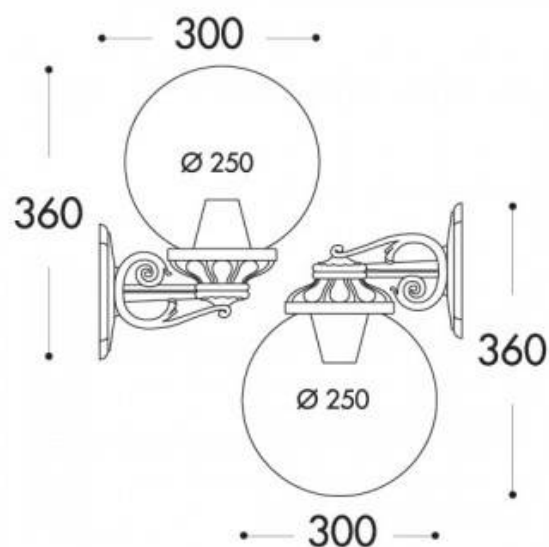

Απλικά τοίχου γλόμπος FUMAGALLI "BISSO G250" - E27

Ref. G25.131.000

Φωτιστικό τοίχου FUMAGALLI "BISSO G250" Globe, που συνδυάζει κλασικό σχεδιασμό και απaráμιλλη αντοχή. Κατασκευασμένο από αντιδιαβρωτική ρητίνη, αποτελείται από μια σφαίρα διαμέτρου 250mm και ένα στήριγμα τοίχου, το οποίο επιτρέπει την τοποθέτηση προς τα πάνω ή προς τα κάτω. Διατίθεται με λευκό ή μαύρο βραχίονα. **Μπορεί να τοποθετηθεί με έναν λαμπτήρα LED E27 - ΔΕΝ περιλαμβάνεται**.

Product data

| | |
|-----------------------|-------------------------------------|
| Όνομαστική τάση (V) | 220 - 240 V AC |
| Καπάκι | E27 |
| Διαστάσεις (mm) LxIxH | Ø250x300x360 |
| Υλικό | Rhinh |
| Εξωτερική χρσί | nai |
| IP | IP55 |
| Ευρος θερμοκρασίας | -20°C ~ +40°C |
| Συχνότητα ρεύματος | Entatikh |
| Πιστοποίηση | EK, ROHS |
| Εγγύηση | Symfwna me th nomikh eggysih: 3 eth |