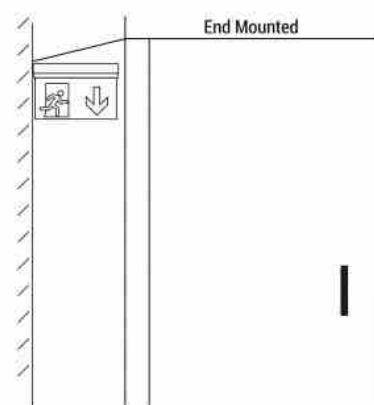

### Product data

Σκιά	PSyxro leuko
Τυπος LED	SMD 2835
Ονομαστική τάση (V)	220 - 240 V AC
Συχνότητα (Hz)	50 - 60
Εξωτερική χροιά	ochi
IP	IP20
Πιστοποιήματα	EK, ROHS
Εγγύηση	Symfwna me th nomikh egypthsh: 3 eth
Τυπος μπαταρίας	3.7V