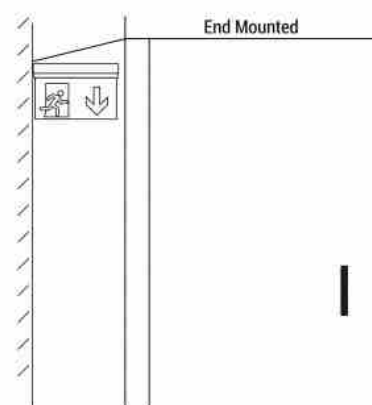

Μόνιμος φωτισμός έκτακτης ανάγκης με ένδειξη "Εξόδος"

Ref. K-B1061-EXIT

Μόνιμος επιφανειακός φωτισμός έκτακτης ανάγκης με πινακίδα "Εξόδος" που υποδεικνύει τη θέση της εξόδου. Αυτό το φωτιστικό παραμένει αναμμένο ανά πάσα στιγμή, ακόμη και σε περίπτωση διακοπής ρεύματος, προσφέροντας αυτονομία έως και 3 ώρες. Με ένδειξη λειτουργίας LED. Τοποθετείται εύκολα στην οροφή ή στον τοίχο και περιλαμβάνει όλα τα απαραίτητα στοιχεία.

Product data

Σκιά	PSyxro leuko
Τυπος LED	SMD 2835
Ονομαστική τάση (V)	220 - 240 V AC
Συχνότητα (Hz)	50 - 60
Εξωτερική χρίση	οχι
IP	IP20
Πιστοποιήματα	EK, ROHS
Εγγυησh	Symfwna me th nomikh eggysht: 3 eth
Τυπος μπαταρίας	3.7V