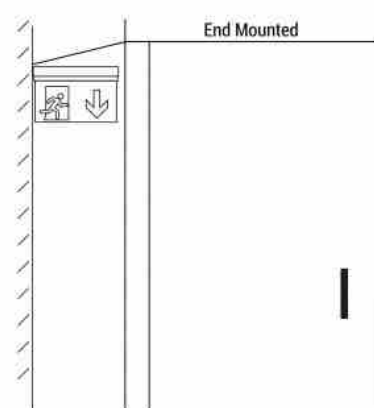

Μόνιμος φωτισμός έκτακτης ανάγκης με την ένδειξη "Εξόδος έκτακτης ανάγκης".

Ref. K-B1061-SALIDAEMER

Μόνιμος επιφανειακός φωτισμός έκτακτης ανάγκης με αυτοκόλλητη πινακίδα που υποδεικνύει τη θέση της εξόδου κινδύνου. Αυτό το φωτιστικό παραμένει αναμμένο ανά πάσα στιγμή, ακόμη και σε περίπτωση διακοπής ρεύματος, προσφέροντας αυτονομία έως και 3 ώρες. Με ένδειξη λειτουργίας LED. Τοποθετείται εύκολα στην οροφή ή στον τοίχο και περιλαμβάνει όλα τα απαραίτητα στοιχεία.

Product data

Σκιά	PSyxro leuko
Τυπος LED	SMD 2835
Onomastikh tash (V)	220 - 240 V AC
Syxnothta (Hz)	50 - 60
Diastaseis (mm) LxIxh	316 X 308 X 220
Exoterikí chrísi	ochi
IP	IP20
Pistopoihtika	EK, ROHS
Egyghsh	Symfwna me th nomikh egyghsh: 3 eth
Τυπος mpatarias	3.7V